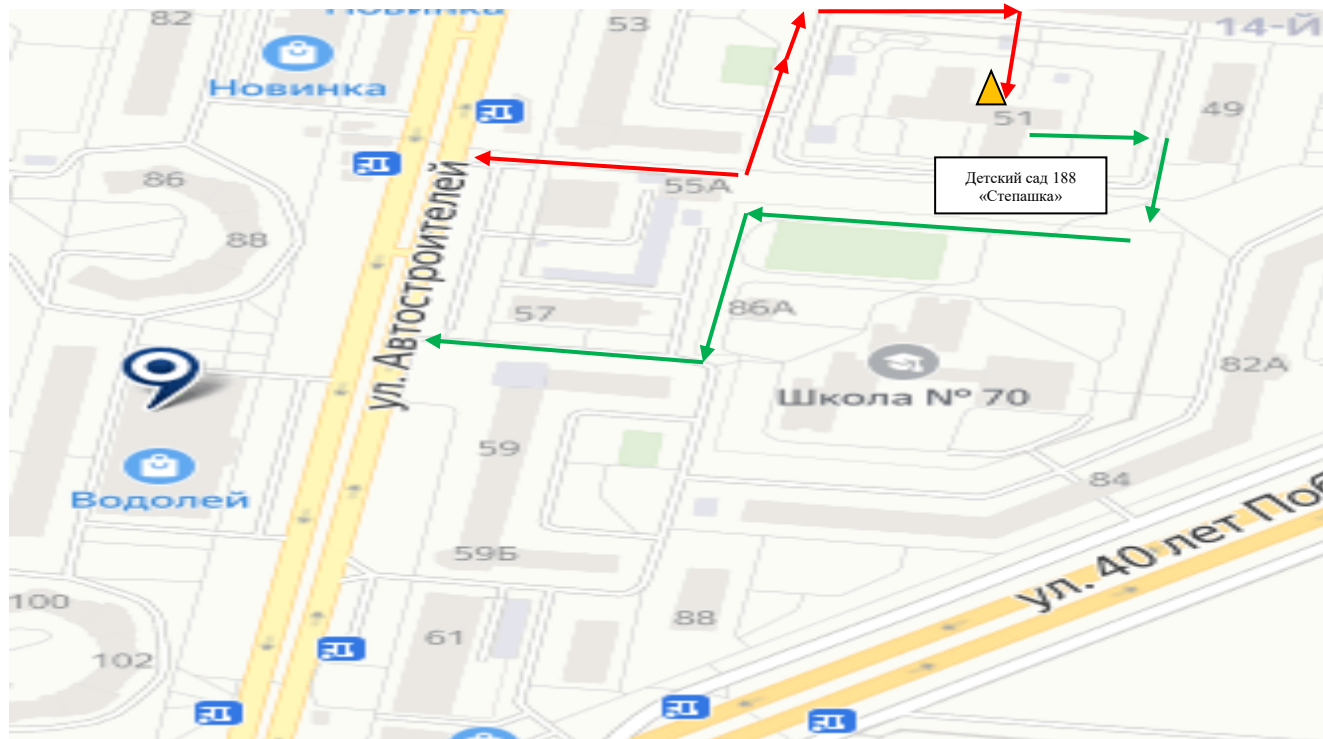

4. Пути движения транспортных средств к местам разгрузки/погрузки и рекомендуемых безопасных путей передвижения детей по территории образовательного учреждения.

Условные обозначения	
Движения транспорта	
Направление безопасного движения детей	
Место погрузки, разгрузки