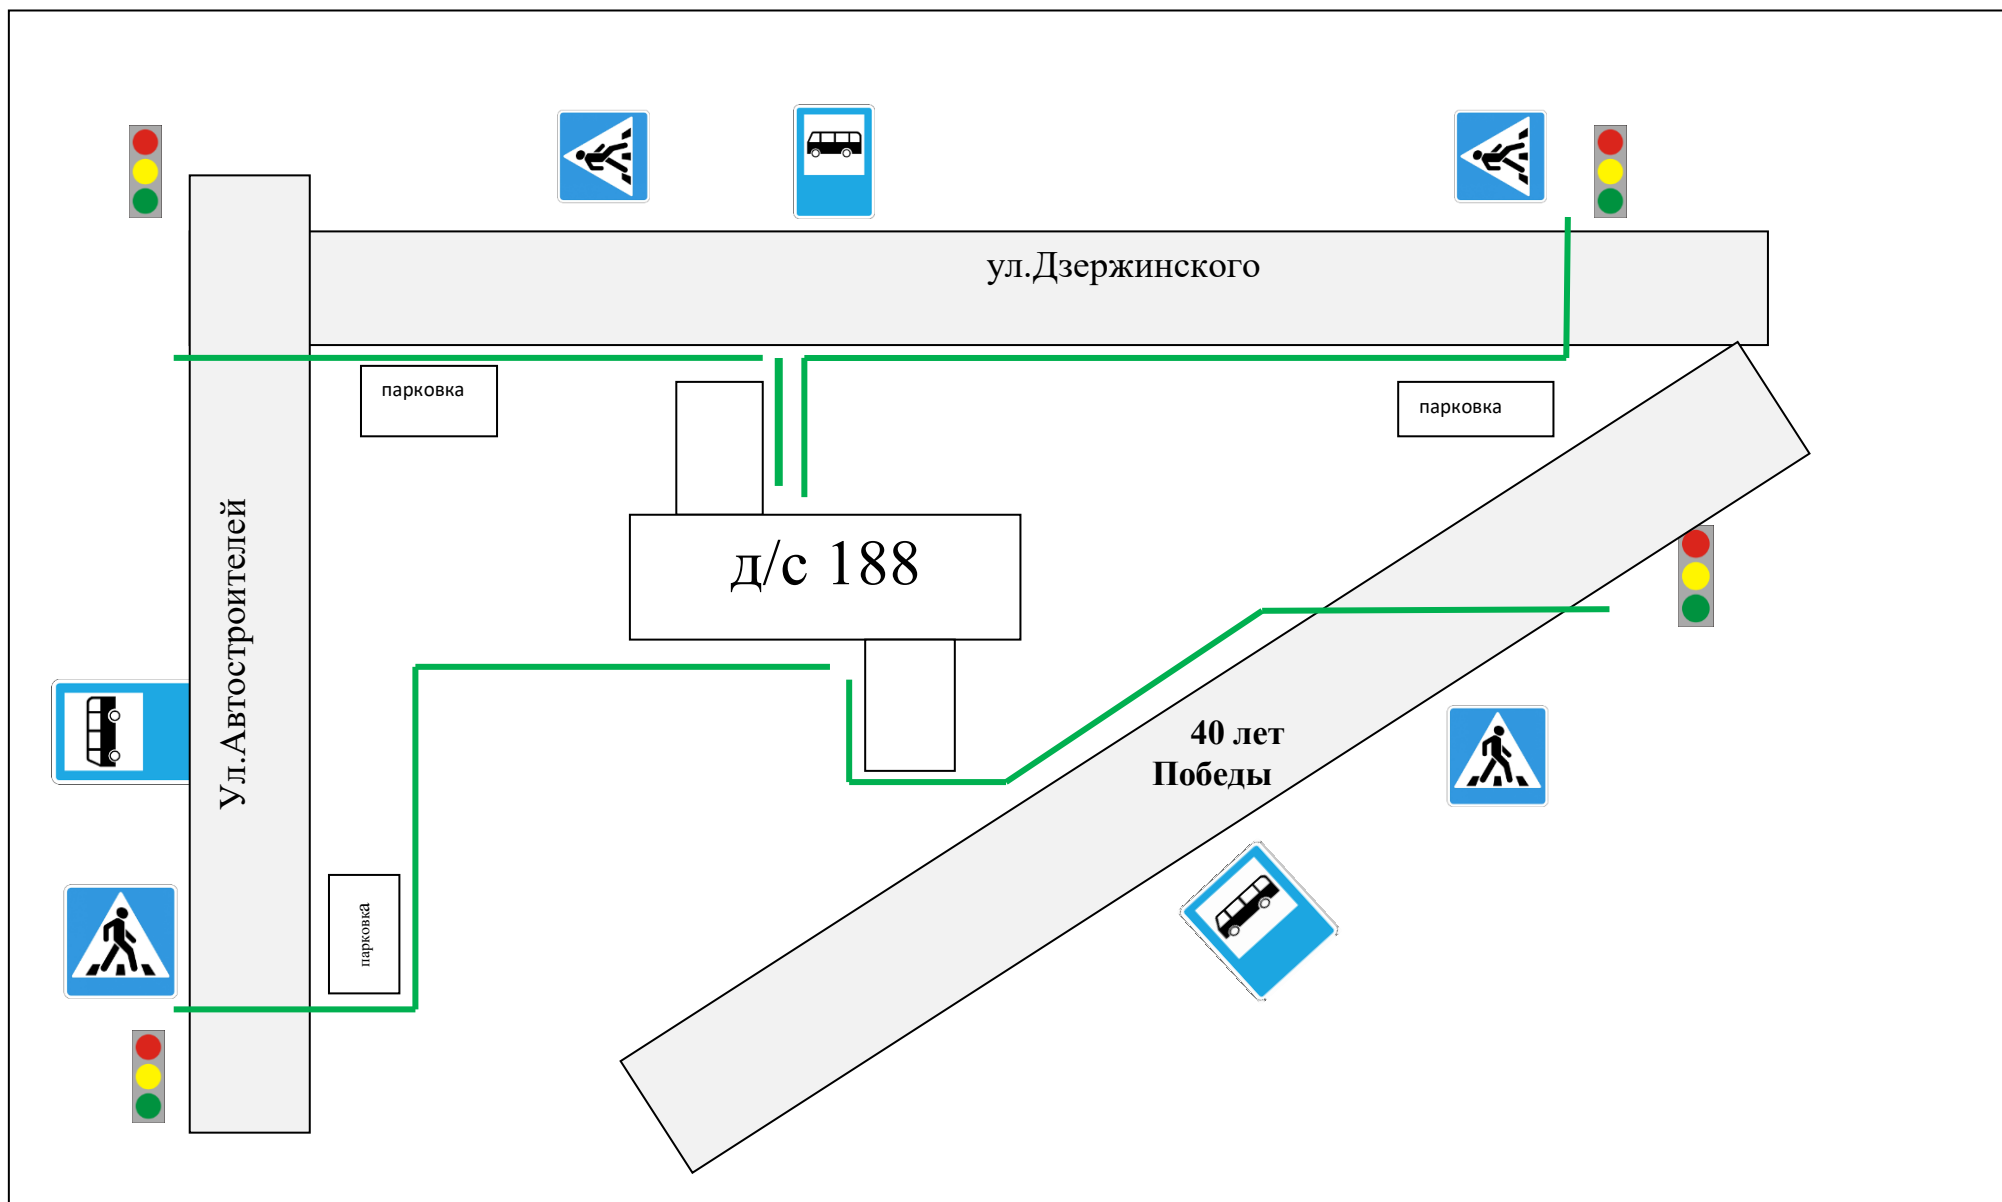

Службы спасения 200-911

Дежурная часть У МВД России по г. Тольятти 8 (8482) 93-40-05

Количество обучающихся 177

Наличие уголка по безопасности дорожного движения (БДД): имеется

Время работы детского сада: с 06.30 до 18.30

II. План-схемы детского сада.

1. Район расположения детского сада, пути движения транспортных средств и детей (обучающихся).

Схема безопасного маршрута к детскому саду №188 «Степашка»
АНО ДО «Планета детства «Лада»
ул. Автостроителей 51

2. Схемы организации дорожного движения в непосредственно близи от детского сада с размещением соответствующих технических средств, маршруты движения детей и расположение парковочных мест.

3. Маршруты движения организованных групп детей от детского сада к объектам следования.