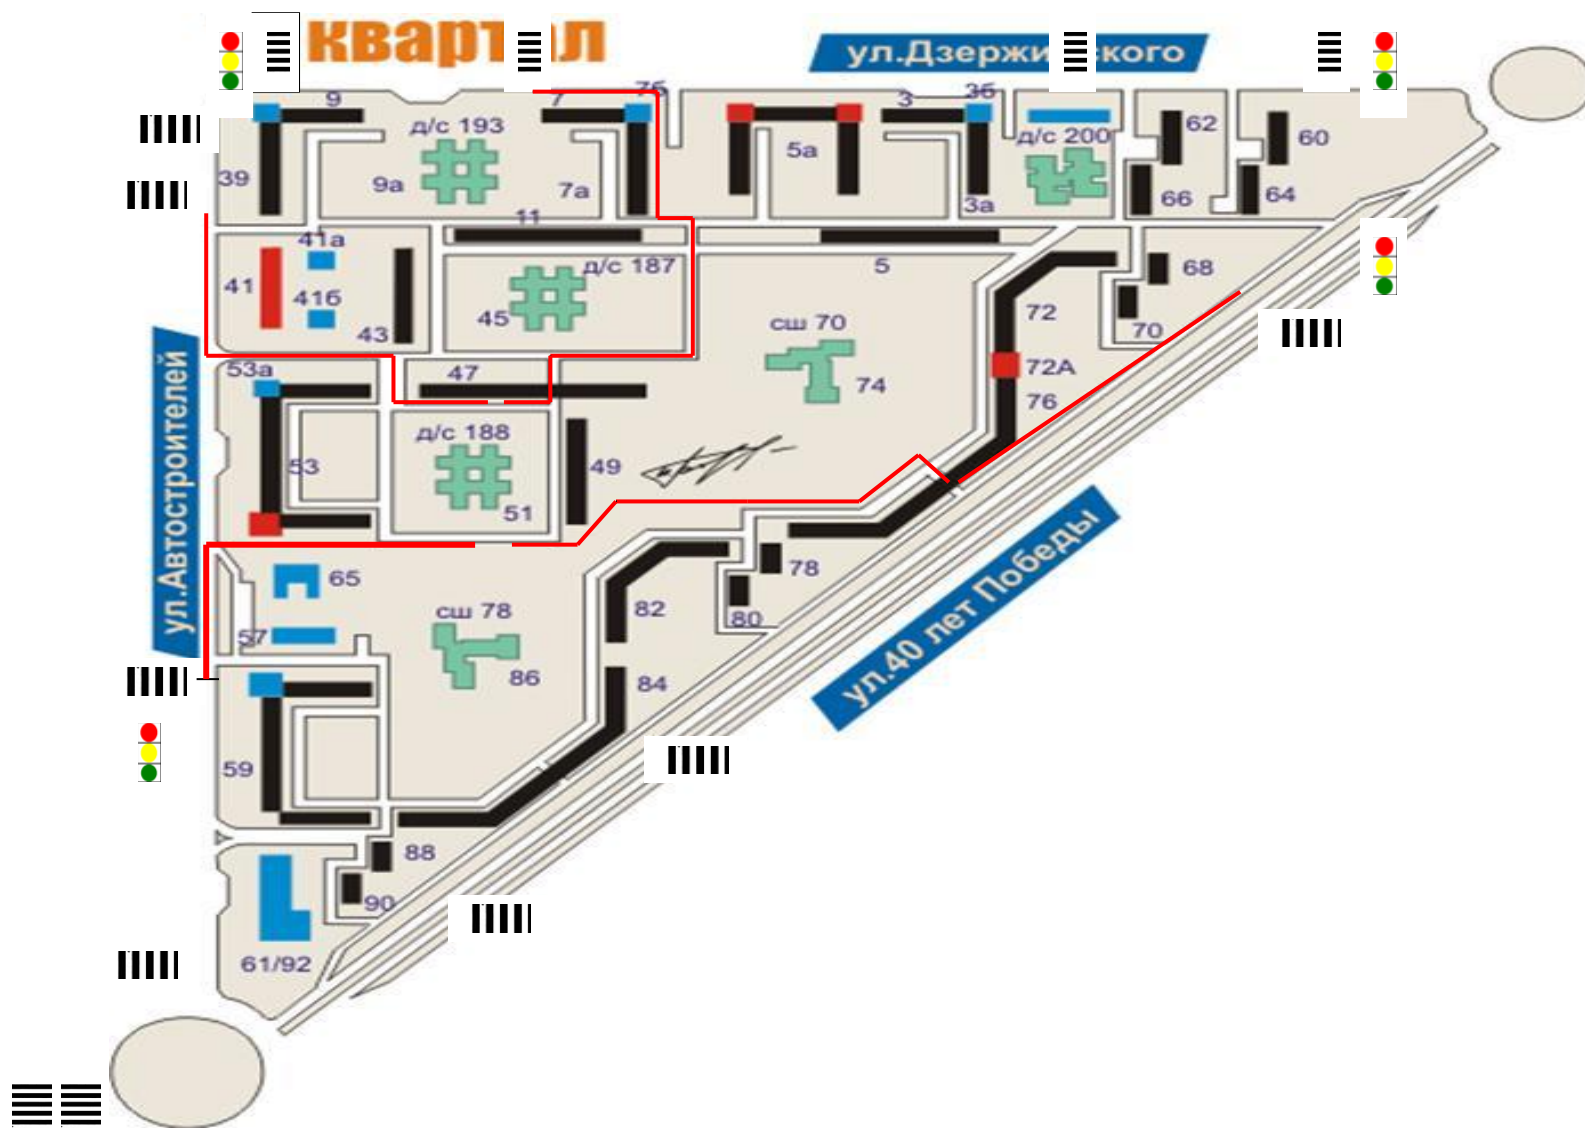

II. План-схемы детского сада.

1. Район расположения детского сада, пути движения транспортных средств и детей (обучающихся).

Схема безопасного маршрута к детскому саду №188 «Степашка»
АНО ДО «Планета детства «Лада»
ул. Автостроителей 51